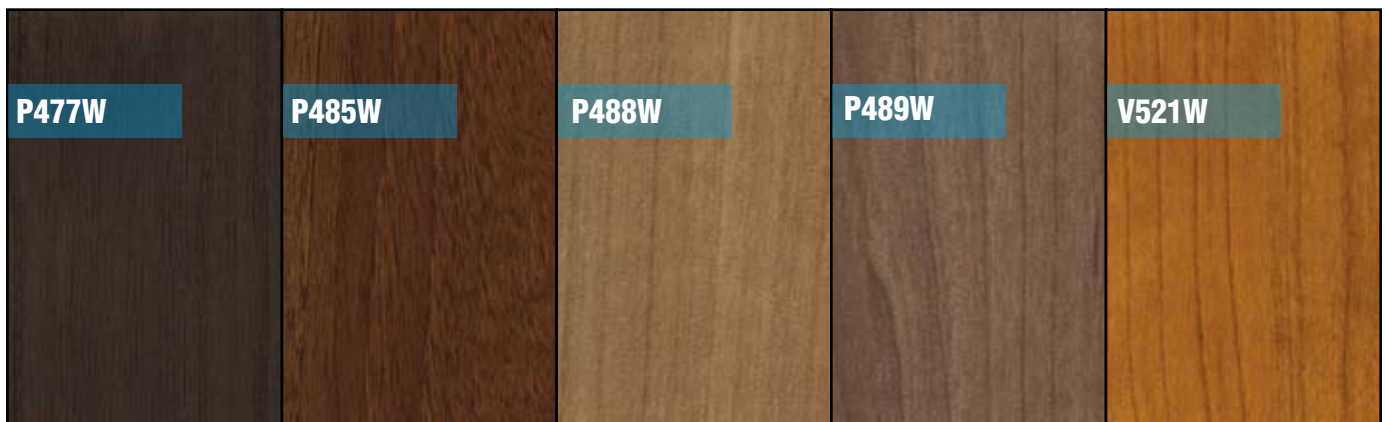

Nouveautés couleurs thermo 2010

2010 Thermo Color Update

Finition sur thermo: Thermo Finishing:

Essuyé
Wiped

Crayonné
Penciled

Lustré
Gloss

Couleur Color	Description	Mélamine Melamine	Stratifié HPL	Bande de chant Edgebanding	Pré-collé Peel and stick			
P448W	Cognac Cherry	Tafisa L448	Arborite T448-KR	PVC	√	√	√	√
P457W	Almond Cherry	Tafisa L457	Arborite T457-KR	PVC	√	√	√	√
P472W	Shiraz Cherry	Tafisa L472	Arborite T472-KR	PVC	√	√	√	√
P473W	Dark Rum Cherry	Tafisa L473	Arborite T473-KR	PVC	√	√	√	√
P475W	Antique Whitewash	Tafisa L475	Arborite T475-KR	PVC	√	√	√	√
P477W	Tuxedo	Tafisa L477	Arborite T477-KR	PVC	√	√	√	
P485W	Concerto	Tafisa L485	Arborite T485-KR	PVC	√	√	√	√
P488W	Dolce Vita	Tafisa L488	Arborite T488-KR	PVC	√	√	√	√
P489W	Copa Cabana	Tafisa L489	Arborite T489-KR	PVC	√	√	√	
V521W	Rustik Cherry	Tafisa L521	Arborite T521-KR	PVC	√	√	√	