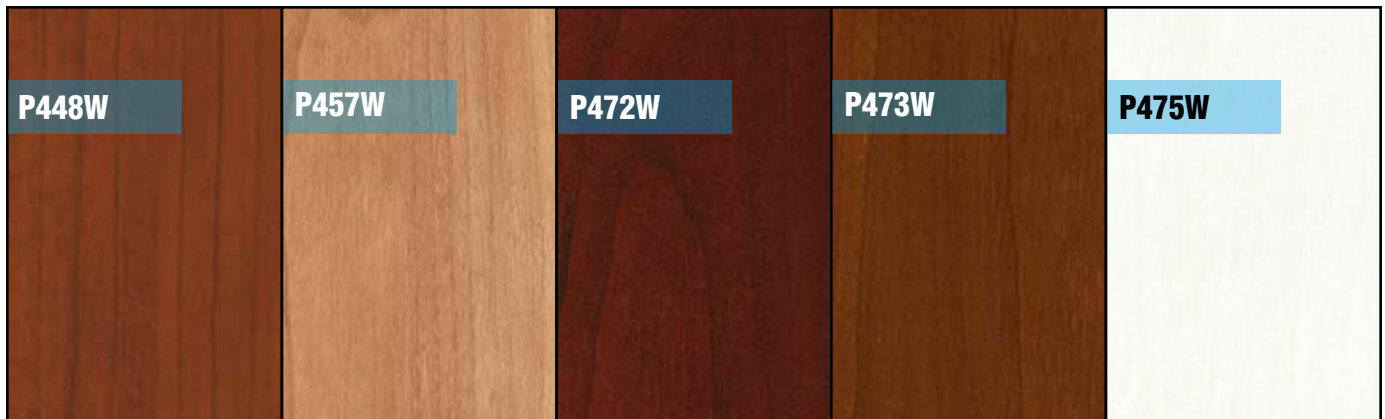

Nouveautés couleurs thermo 2010

2010 Thermo Color Update

Finition sur thermo: Thermo Finishing:

Essuyé
Wiped

Crayonné
Penciled

Lustré
Gloss

Couleur Color	Description	Mélamine Melamine	Stratifié HPL	Bande de chant Edgebanding	Pré-collé Peel and stick			
P448W	Cognac Cherry	Tafisa L448	Arborite T448-KR	PVC	√	√	√	√
P457W	Almond Cherry	Tafisa L457	Arborite T457-KR	PVC	√	√	√	√
P472W	Shiraz Cherry	Tafisa L472	Arborite T472-KR	PVC	√	√	√	√
P473W	Dark Rum Cherry	Tafisa L473	Arborite T473-KR	PVC	√	√	√	√
P475W	Antique Whitewash	Tafisa L475	Arborite T475-KR	PVC	√	√	√	√
P477W	Tuxedo	Tafisa L477	Arborite T477-KR	PVC	√	√	√	
P485W	Concerto	Tafisa L485	Arborite T485-KR	PVC	√	√	√	√
P488W	Dolce Vita	Tafisa L488	Arborite T488-KR	PVC	√	√	√	√
P489W	Copa Cabana	Tafisa L489	Arborite T489-KR	PVC	√	√	√	
V521W	Rustik Cherry	Tafisa L521	Arborite T521-KR	PVC	√	√	√	